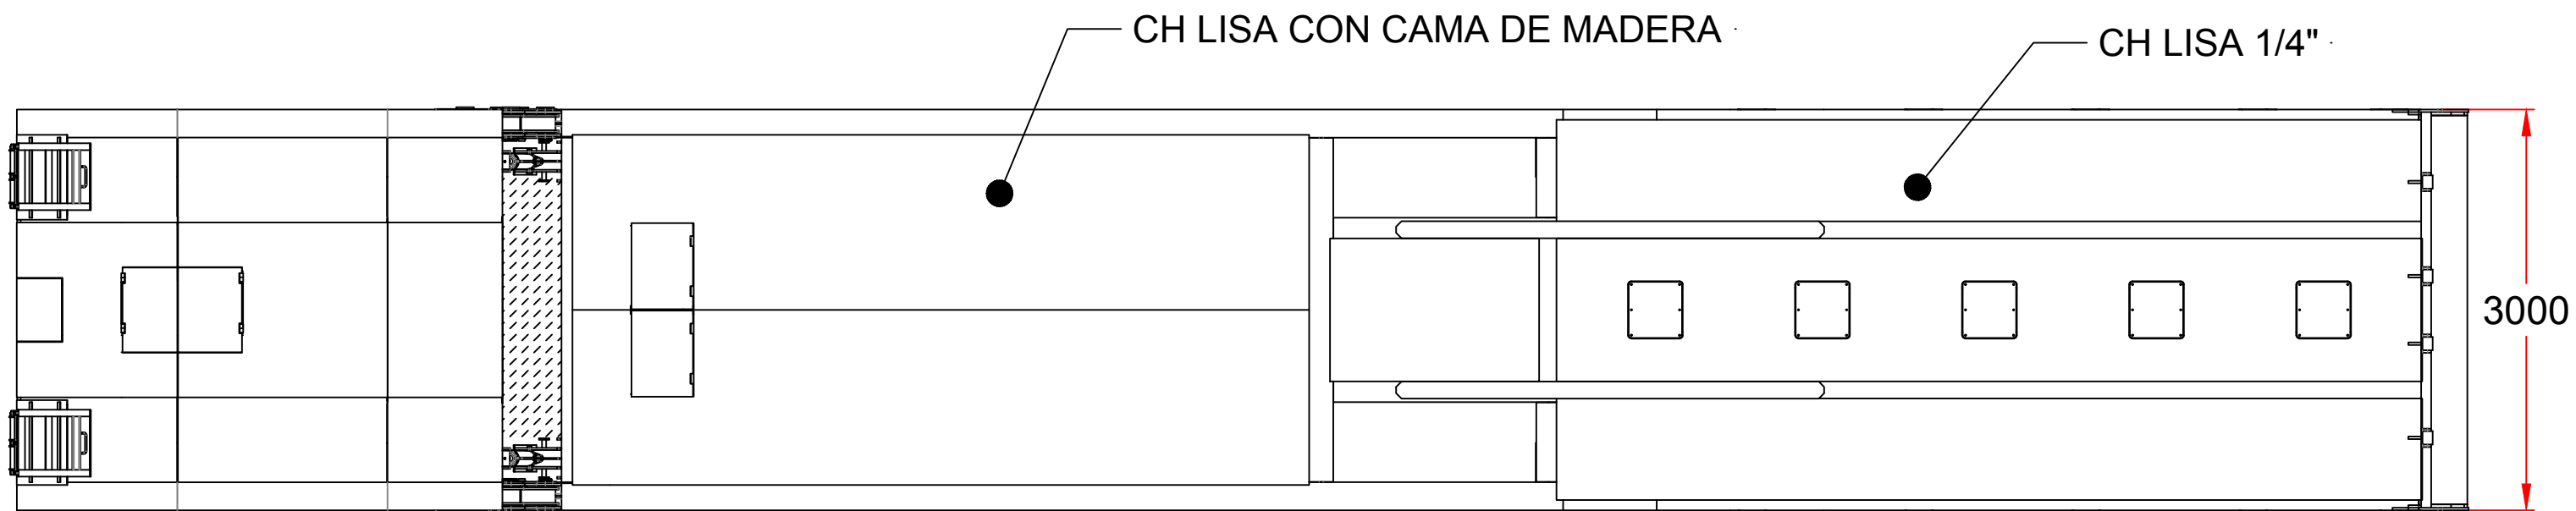

Ruta Panamericana km. 35.700
(Col. Oeste) y Henry Ford
(B1667KOU) Tortuguitas - Bs. As. -
Tel. 03327-416000 (y Rot.)
e-mail : ventas@comar.net.ar
web site : www.comar.net.ar

S20CR

Levante neumático en 1er y 5to eje
Suspensión neumática integral

Rodado 275/70 R22.5"