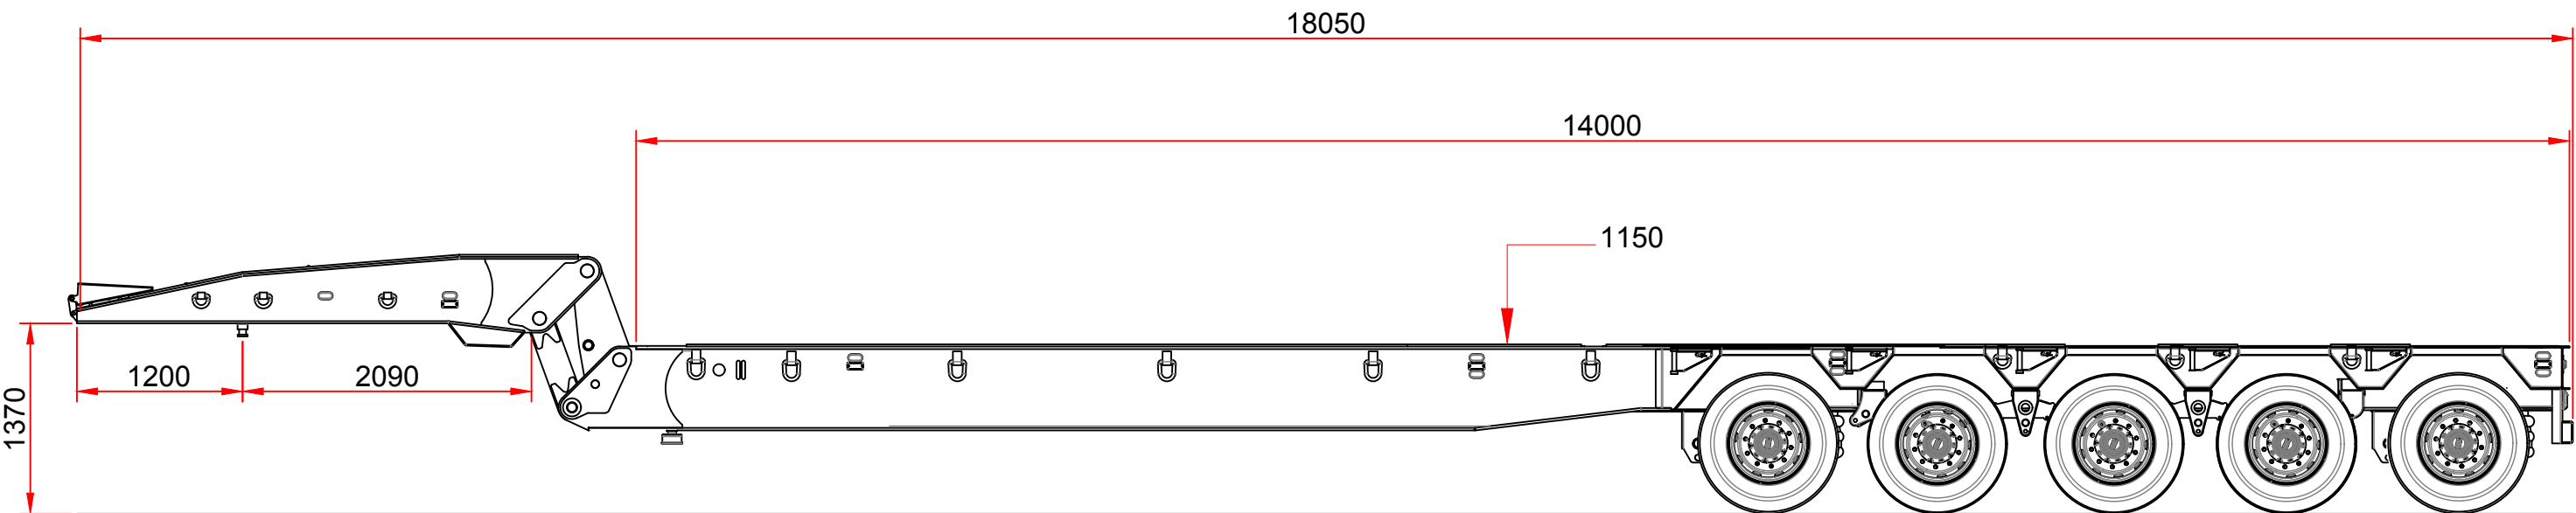

Ruta Panamericana km. 35.700
(Col. Oeste) y Henry Ford
(B1667KOU) Tortuguitas - Bs. As. -
Tel. 03327-416000 (y Rot.)
e-mail : ventas@comar.net.ar
web site : www.comar.net.ar

S20CR

Levante neumático en 1er y 5to eje
Suspensión neumática integral

Rodado 275/70 R22.5"