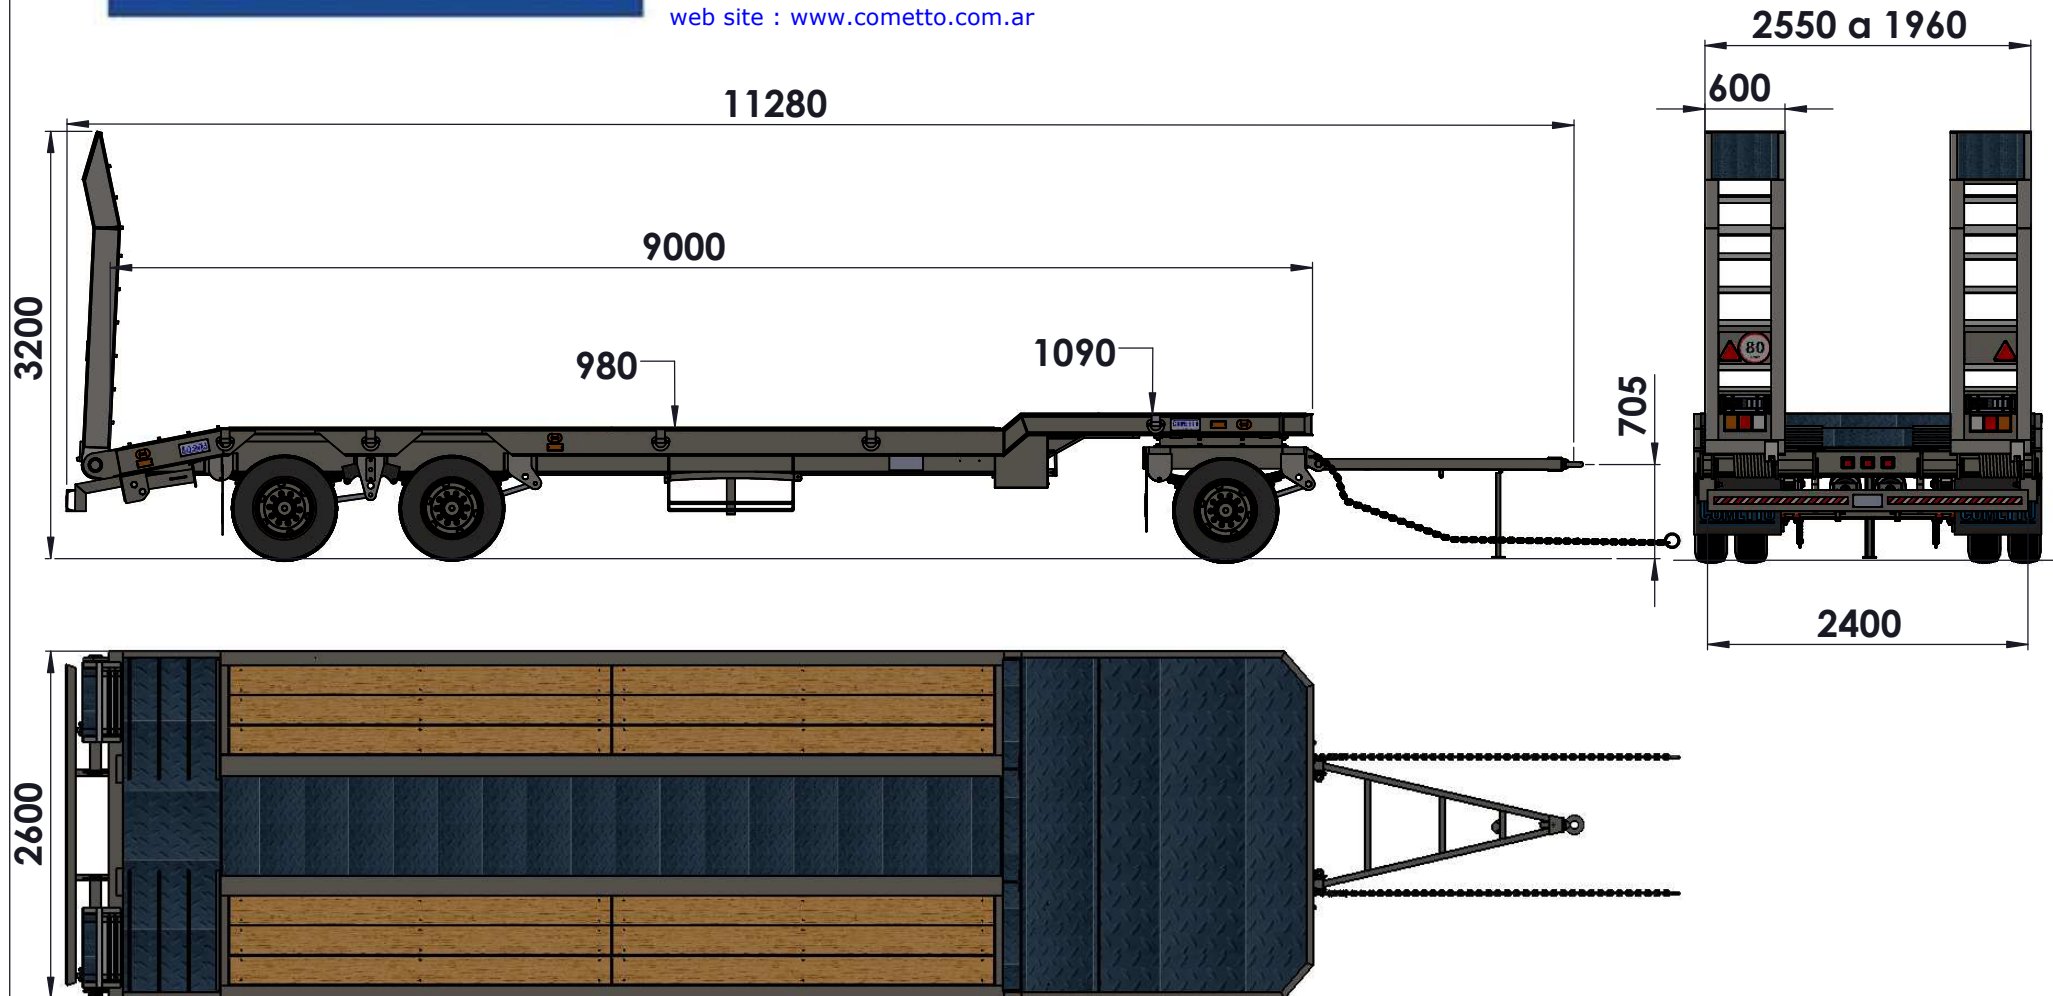

Ruta Panamericana km. 35.7
(Col. Oeste) y Henry Ford
(B1667KOU) Tortuguitas - Bs. As. -
Tel. 03327-416000
e-mail : info@cometto.com.ar
web site : www.cometto.com.ar

A12-23

Rodado 245/70 R17.5"