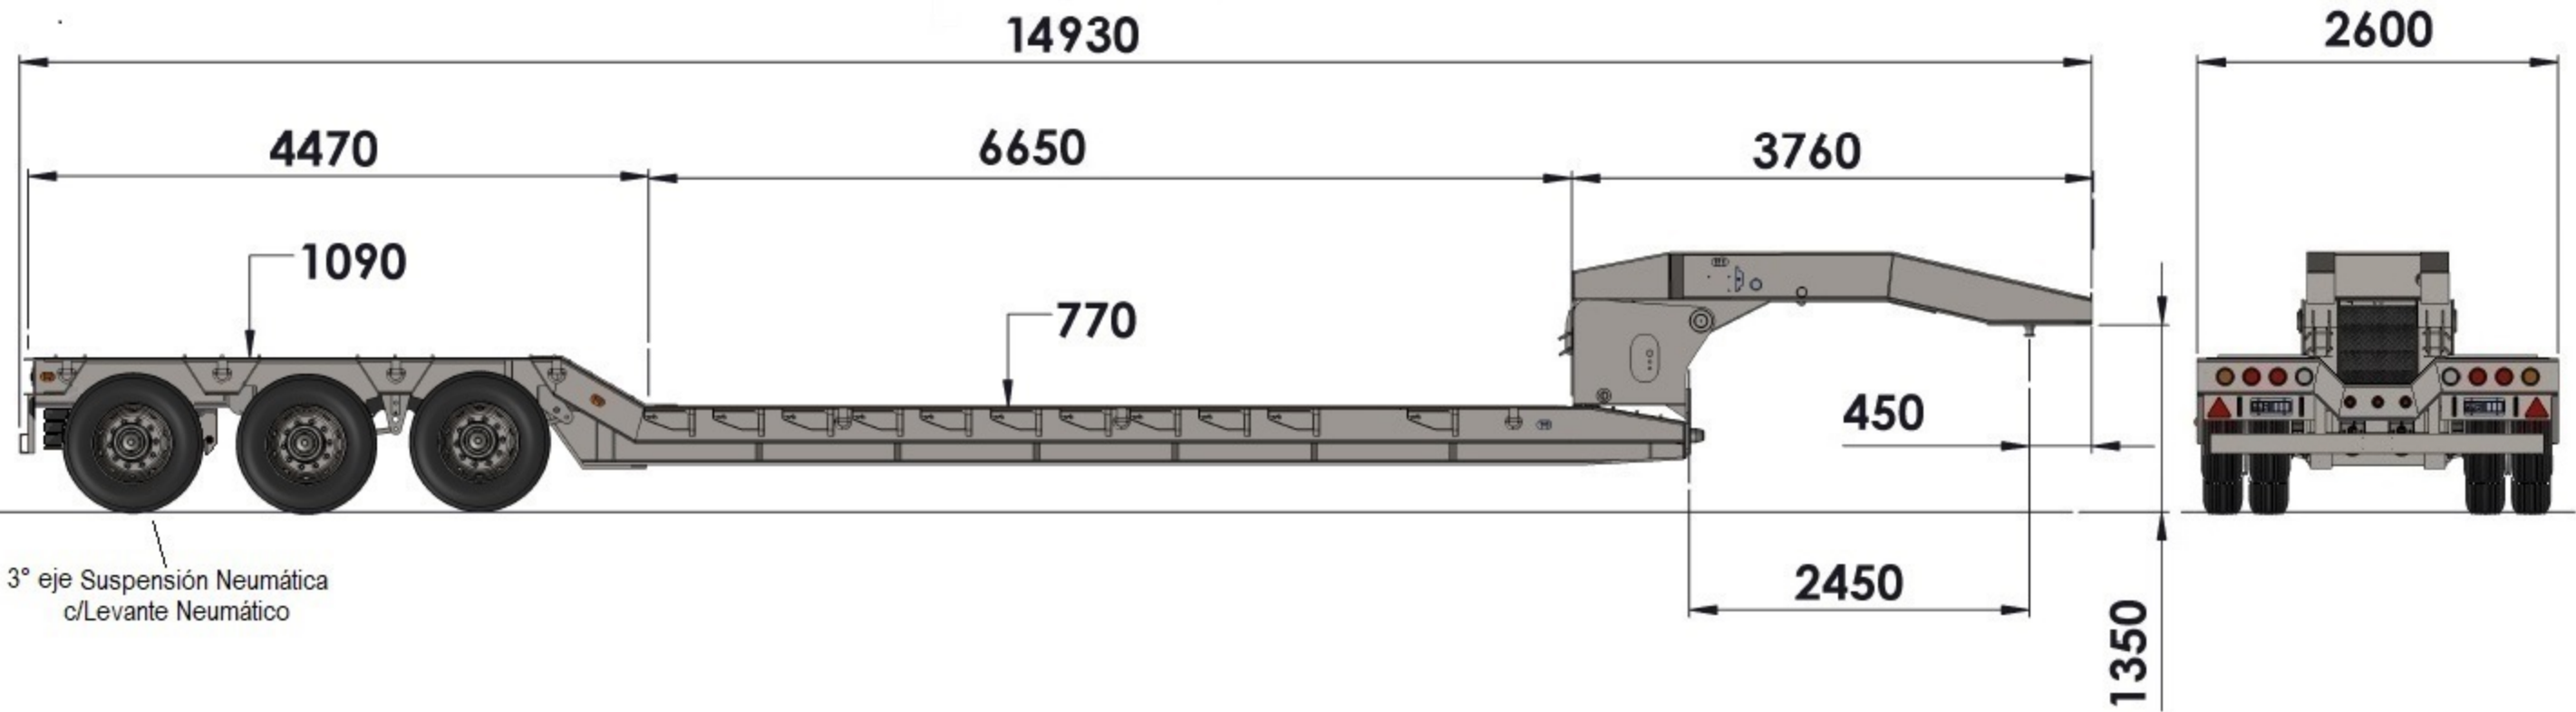

COMAR

Ruta Panamericana Km. 35.700
(Col. Oeste) y Henry Ford
(B1667KOU) Tortuguitas - Bs. As.
Tel. 03327-416000 (y Rot.)
e-mail: info@comar.net.ar
web site: www.comar.net.ar

SH-12

Rodado 275/80 R22.5"

COMAR

Ruta Panamericana Km. 35.700
(Col. Oeste) y Henry Ford
(B1667KOU) Tortuguitas - Bs. As.
Tel. 03327-416000 (y Rot.)
e-mail: info@comar.net.ar
web site: www.comar.net.ar

SH-12

Rodado 275/80 R22.5"