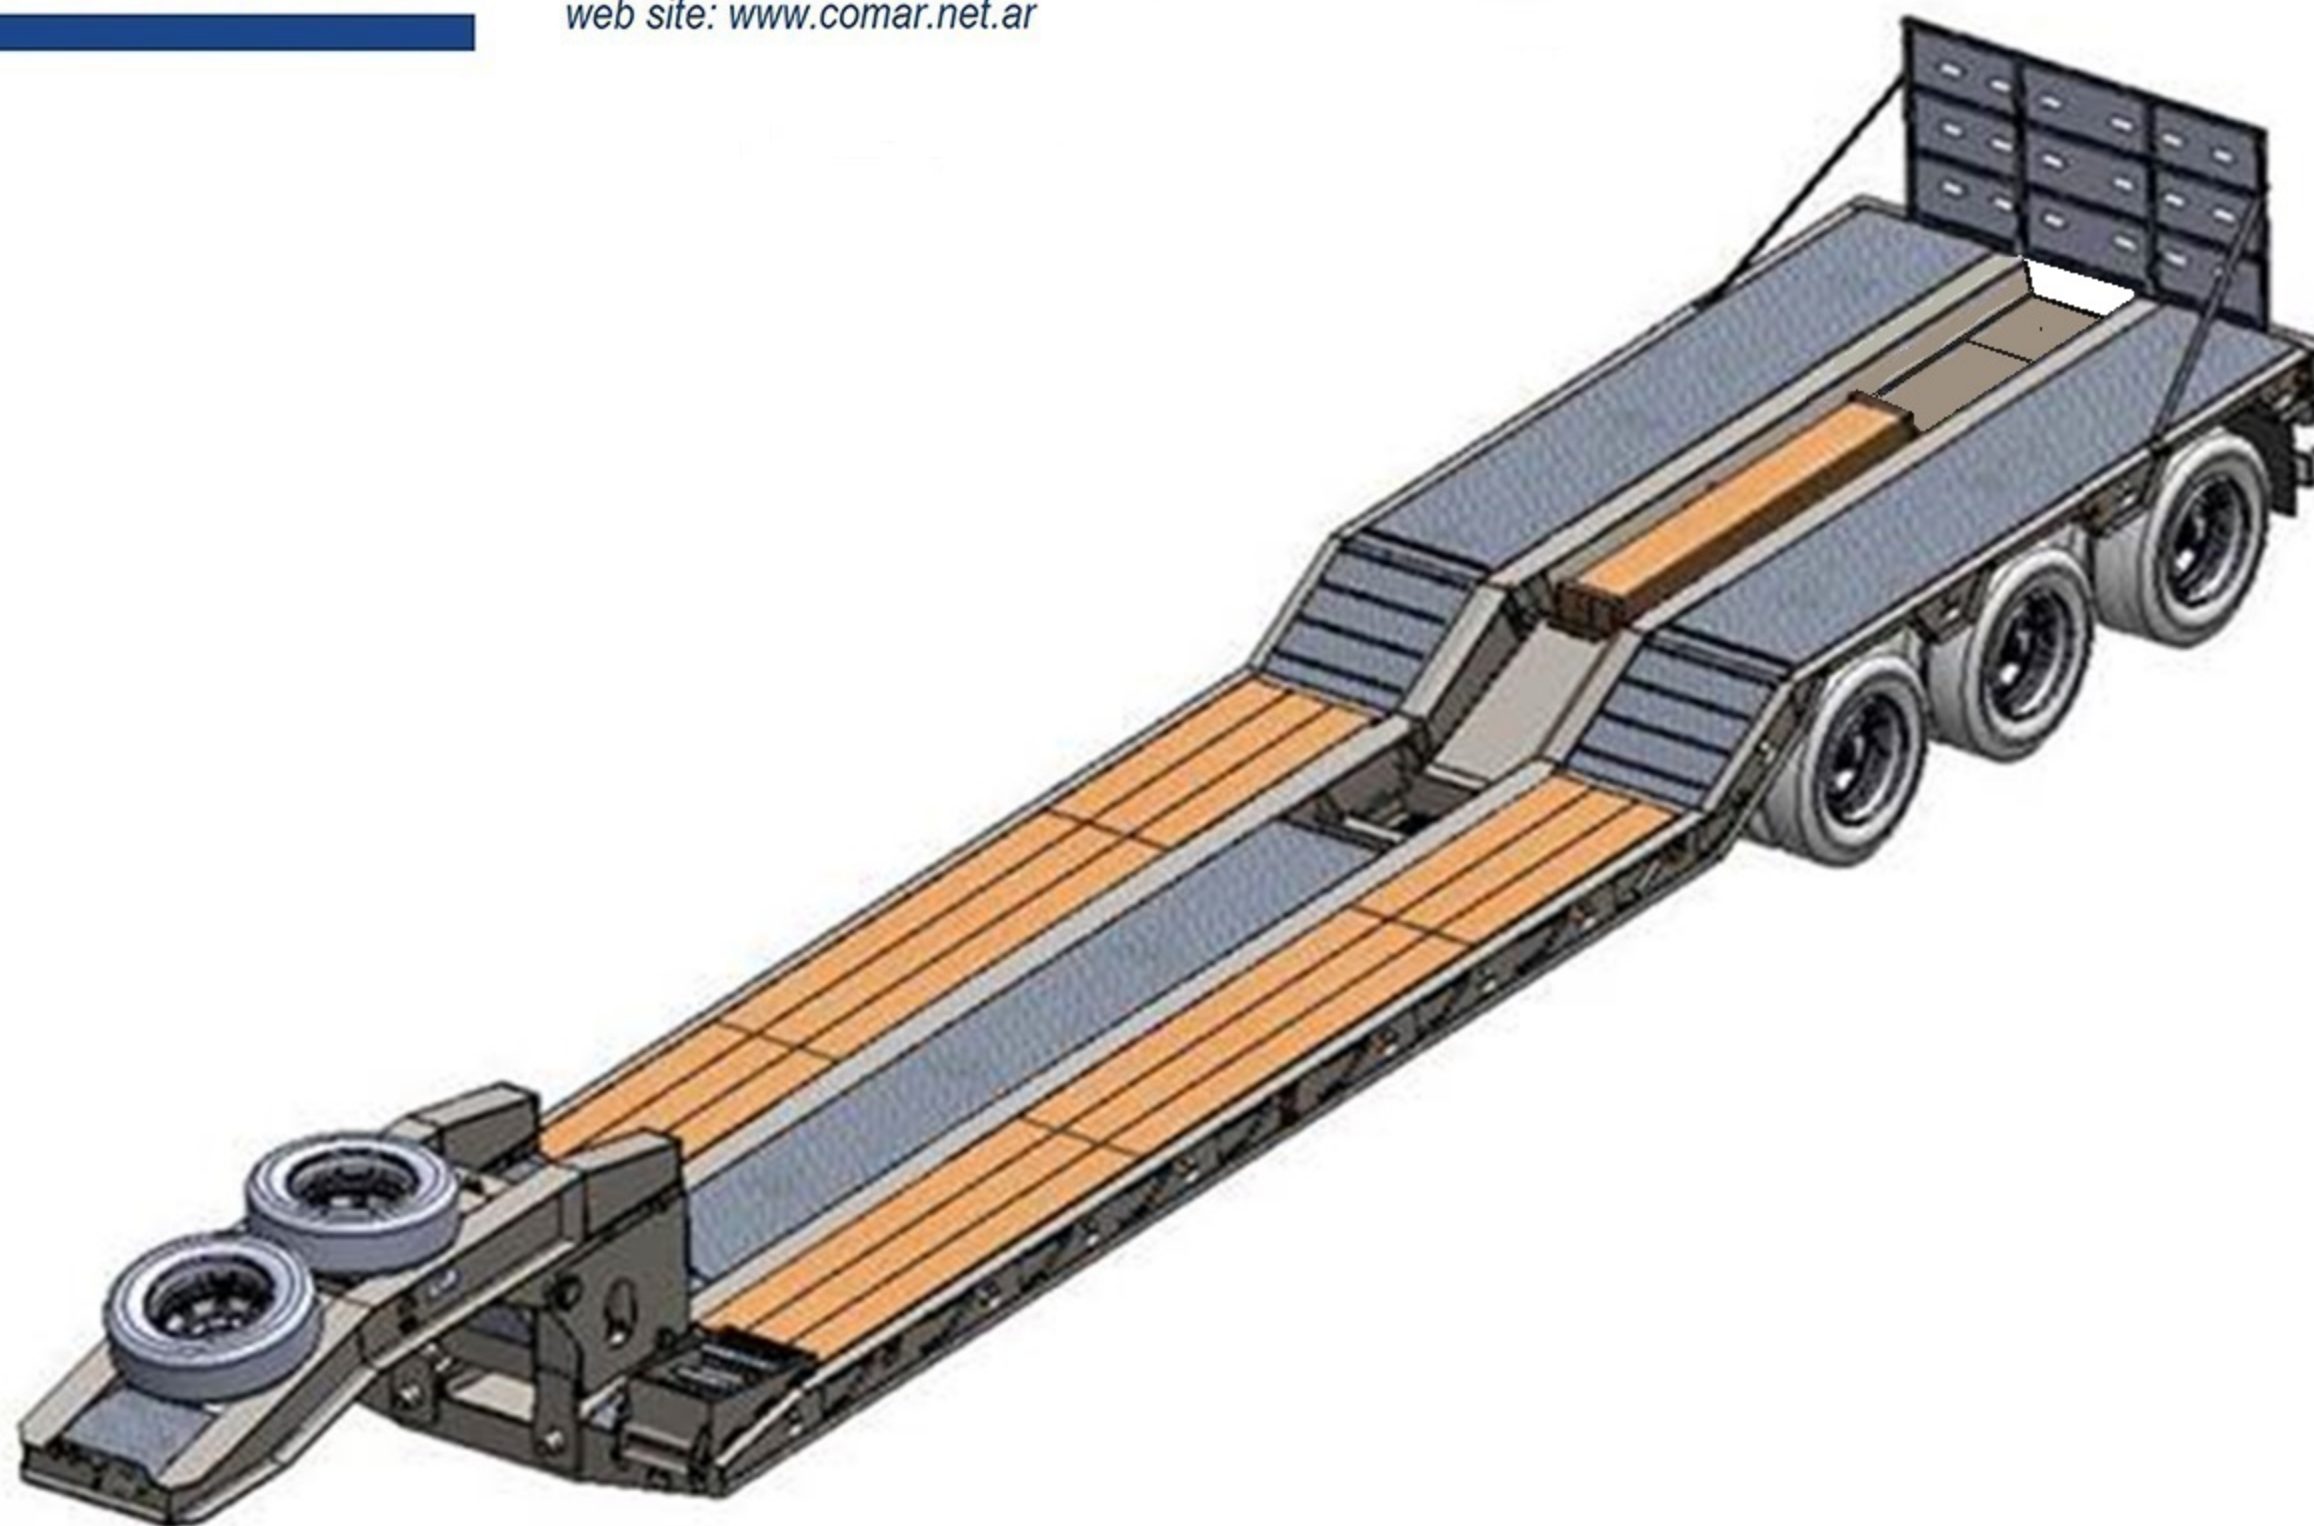

COMAR

Ruta Panamericana Km. 35.700
(Col. Oeste) y Henry Ford
(B1667KOU) Tortuguitas - Bs. As.
Tel. 03327-416000 (y Rot.)
e-mail: info@comar.net.ar
web site: www.comar.net.ar

SH-12

Rodado 275/80 R22.5"

COMAR